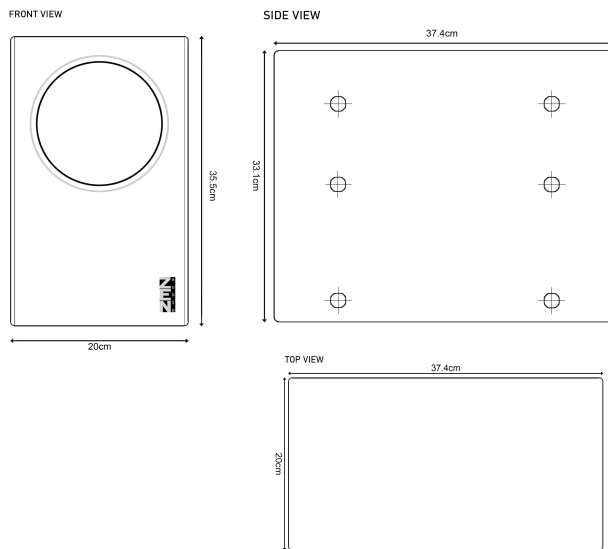

## Technical Data :

Power : 100 watt  
Impedance : 6 ohm  
Sensitivity : 85 dB SPL  
Dimension : 20 cm W x 33.1 cm H x 37.4 cm D  
Weight : 8 kg  
Content : 1 subwoofer