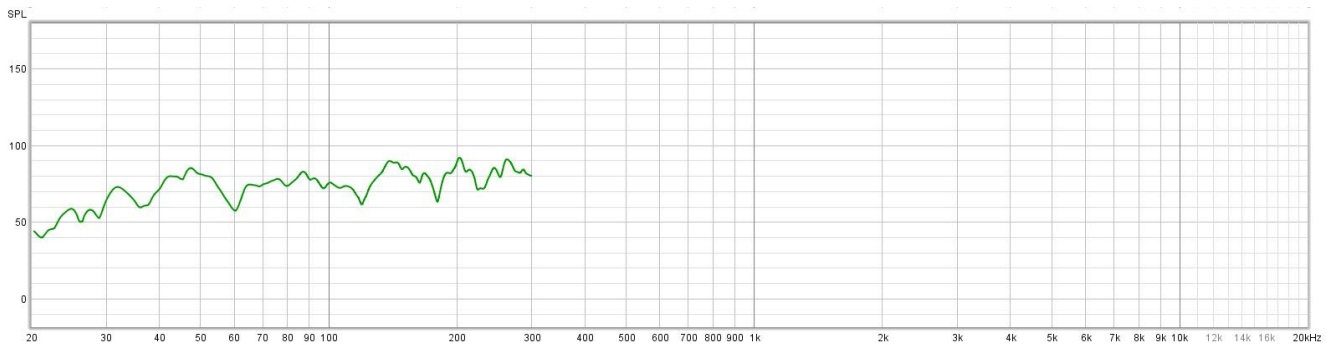

Frequency Response :

ENGINEERED BY:
**ZEN
AUDIO**

www.zenaudio.id